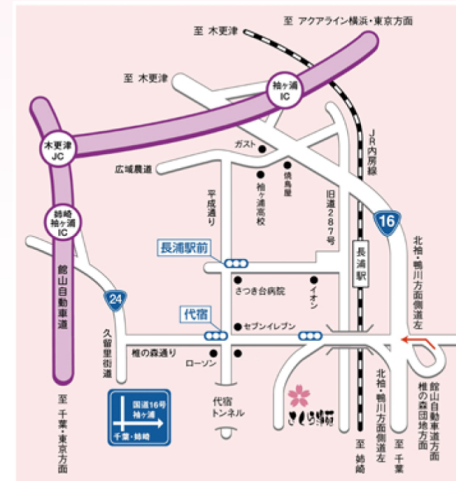

白御影石 6㎡完成墓所 通常販売価格 460万円
墓石・永代使用料・字彫費用一切含みます。
ご家族ご親族との共有利用、企業墓、グループ利用
ご希望をご相談下さい。限定1基です。

1.5㎡~完成墓所
墓石・永代使用料・字彫費用
一切含みます。(総額)

1.5㎡完成墓所
墓石・永代使用料・字彫費用
一切含みます。(総額)

■山門脇さくら浄苑入口

■休憩室(会食ご利用可能)

■永代供養塔 光照廟

■ペット供養塔

全てのご宗旨ご宗派ご利用可能

寄付金は一切ありません。(檀家登録者以外)

東京、横浜方面からはアクアライン袖ヶ浦金田ICより10分
館山自動車道利用「姉崎袖ヶ浦IC」より車で5分、海と緑に
恵まれた袖ヶ浦代宿にある浄土宗乗蓮寺により、地域貢献を
目的として平成20年に新規開苑いたしました。浄苑内は
段差がなく、車椅子でご利用できる洗面施設も整備しました。
宗旨・宗派は一切問いません。無宗教の方も申し込みにだけ
できます。基本墓所区画は1.5平米、1.875平米、3.0平米
自由区画にも対応致します。お気軽にご相談下さい。

名称: 袖ヶ浦市「さくら浄苑」
総面積: 926.25平米
総区画数: 431区画
区画面積: 1.5平米、1.875平米、3平米
許可番号: 袖ヶ浦市第19号-2号
施設概要: 管理事務所、永代供養塔、ペット供養塔
休憩室、駐車場、洗面所 他
責任施工: 東急建設株式会社

さくら浄苑ご案内図

- 最寄駅
JR内房線「長浦駅 南口」よりタクシー利用 約5分
- 館山自動車道利用
「姉崎袖ヶ浦IC」より車で5分(16号方面)
- 東京湾アクアライン利用
「袖ヶ浦IC」より車で15分(国道16号を市原千葉方面へ)